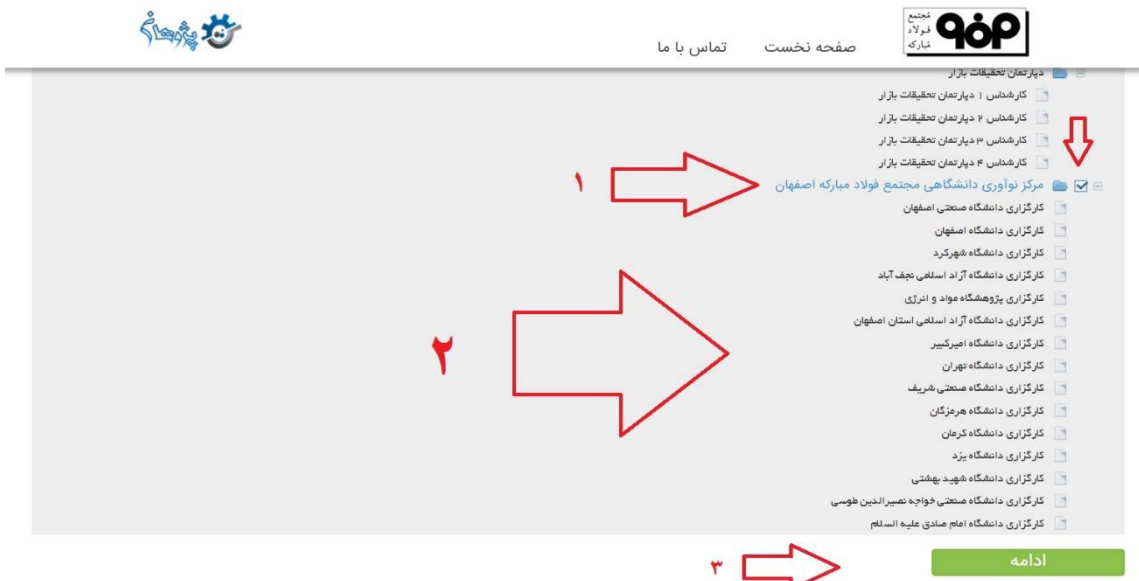

تحقیق و توسعه

در صفحه بعد در گام اول لایه مرکز نوآوری دانشگاهی مجتمع فولاد مبارکه اصفهان و در گام دوم کارگزاری دانشگاه محل تحصیل خود را انتخاب و سپس کلید ادامه را انتخاب می نماییم.

راهنمای ثبت نام در سامانه پژوهان فولاد مبارکه اصفهان